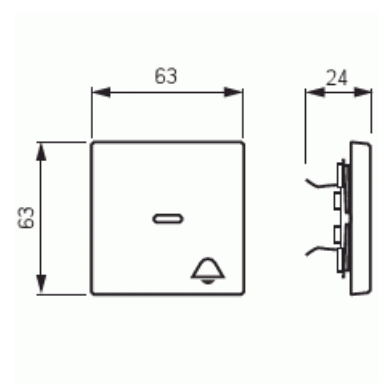

# Vippa

Vippa, 1-pol/trapp/kors, "klocka", lins, Pure Ädelstål

**Typ:** 1789 KI-866

**E-nr:** 1815443

**Produkt ID:** 2CKA001751A2959

**GTIN:** 4011395086117

1-vägs vippa för alla strömställarinsatser med 1-vippa. Lämpar sig för öppning planerad för 1-vägs apparat i täckram. Kan installeras inomhus i torra utrymmen. Tillverkad av rostfritt stål. Ytan är blank och lätt att hålla ren. Rengöring med vanliga milda tvättmedel för hushåll. Användning av starka lösningsmedel bör undvikas.

### ETIM Data

Modell/Utförande:	Enkel vippa
Prägling/Indikering:	Symbol "Ringklocka"
Scanable symbol / barrier free:	Nej
Användning:	Omkopplare/tryckknapp

Lämplig för beröringssensor för bussystem:	Nej
Typ av fastsättning:	Klämmontering
Övervakningsfönster/ljusuttag:	Nej
Material:	Metall
Materialkvalitet:	Rostfritt stål
Halogenfri:	Nej
Ytskydd:	Obehandlad
Typ av yta:	Matt
Anti-bakteriell:	Nej
Färg:	Rostfritt stål
Med tryckbar etikett:	Nej
Med utbytbar lins/symbol:	Nej
Slagtålighet (IK):	IK03
Bredd:	63 mm
Höjd:	63 mm
Djup:	20 mm