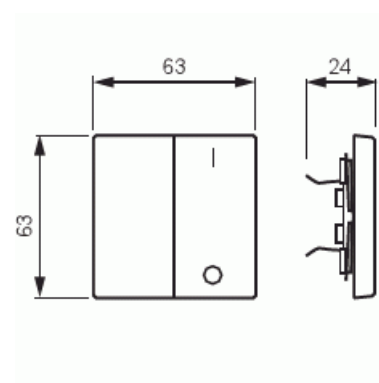

# Vippa

Vippa, Impressivo, Jalusi, svart matt

**Typ:** 1785 JA-885

**E-nr:** 1815318

**Produkt ID:** 2CKA001751A3036

**GTIN:** 4011395129531

1-vägs vippa för alla strömställarinsatser med 1-vippa. Lämpar sig för öppning planerad för 1-vägs apparat i täckram. Kan installeras inomhus i torra utrymmen. Materialet målad plast. Ytan är blank och lätt att hålla ren. Rengöring med vanliga milda tvättmedel för hushåll. Användning av starka lösningsmedel bör undvikas.

### ETIM Data

Modell/Utförande:	Tvådelad vippa
Prägling/Indikering:	Symbol "Pilar"
Scanable symbol / barrier free:	Nej
Användning:	Persienn
Lämplig för beröringssensor för bussystem:	Nej

Typ av fastsättning:	Klämmontering
Övervakningsfönster/ljusuttag:	Nej
Material:	Plast
Materialkvalitet:	Termoplast
Halogenfri:	Nej
Ytskydd:	Lackerad
Typ av yta:	Matt
Anti-bakteriell:	Nej
Färg:	Svart
RAL-nummer (liknande):	9005
Med tryckbar etikett:	Nej
Med utbytbar lins/symbol:	Nej
Slagtålighet (IK):	IK03
Bredd:	63 mm
Höjd:	63 mm
Djup:	20 mm