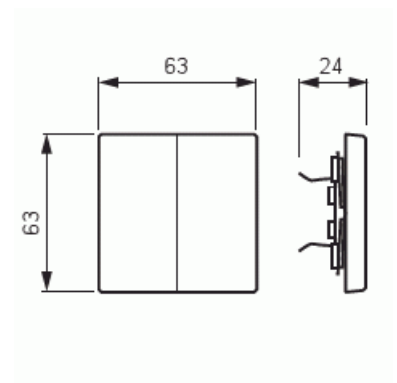

Vippa

Vippa, Impressivo, kron/d-trapp, svart matt

Typ: 1785-885

E-nr: 1815065

Produkt ID: 2CKA001751A3038

GTIN: 4011395129685

2-vägs vippa för strömställarinsatser med 2-vippa. Lämpar sig för öppning planerad för 1-vägs apparat i täckram. Kan installeras inomhus i torra utrymmen. Materialet målad plast. Ytan är blank och lätt att hålla ren. Rengöring med vanliga milda tvättmedel för hushåll. Användning av starka lösningsmedel bör undvikas.

Teknisk specifikation

Klassificering

Lämplig för skyddsklass (IP):	IP20
-------------------------------	------

Packning

Förpackning:	1
Enhet:	st

ETIM Data

Modell/Utförande:	Tvådelad vippa
Scanable symbol / barrier free:	Nej
Användning:	Omkopplare/tryckknapp
Lämplig för beröringssensor för bussystem:	Nej

Typ av fastsättning:	Klämmontering
Övervakningsfönster/ljusuttag:	Nej
Material:	Plast
Materialkvalitet:	Termoplast
Halogenfri:	Nej
Ytskydd:	Lackerad
Typ av yta:	Matt
Anti-bakteriell:	Nej
Färg:	Svart
RAL-nummer (liknande):	9005
Med tryckbar etikett:	Nej
Med utbytbar lins/symbol:	Nej
Slagtålighet (IK):	IK03
Bredd:	63 mm
Höjd:	63 mm
Djup:	20 mm