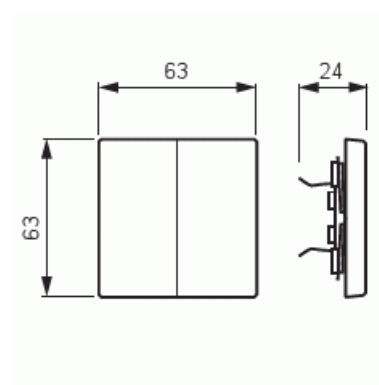

Vippa

Vippa, Impressivo, kron/d-trapp, svart matt

Typ: 1785-885

E-nr: 1815318

Produkt ID: 2CKA001751A3038

GTIN: 4011395129685

2-vägs vippa för strömställarinsatser med 2-vippa. Lämpar sig för öppning planerad för 1-vägs apparat i täckram. Kan installeras inomhus i torra utrymmen. Materialet målad plast. Ytan är blank och lätt att hålla ren. Rengöring med vanliga milda tvättmedel för hushåll. Användning av starka lösningsmedel bör undvikas.

Teknisk specifikation

Klassificering

Lämplig för skyddsklass (IP):	IP20
-------------------------------	------

Packning

Förpackning:	1
Enhet:	st

ETIM Data

Modell/Utförande:	Tvådelad vippa
Scanable symbol / barrier free:	Nej
Användning:	Omkopplare/tryckknapp
Lämplig för beröringssensor för bussystem:	Nej

Typ av fastsättning:	Klämmontering
Övervakningsfönster/ljusuttag:	Nej
Material:	Plast
Materialkvalitet:	Termoplast
Halogenfri:	Nej
Ytskydd:	Lackerad
Typ av yta:	Matt
Anti-bakteriell:	Nej
Färg:	Svart
RAL-nummer (liknande):	9005
Med tryckbar etikett:	Nej
Med utbytbar lins/symbol:	Nej
Slagtålighet (IK):	IK03
Bredd:	63 mm
Höjd:	63 mm
Djup:	20 mm