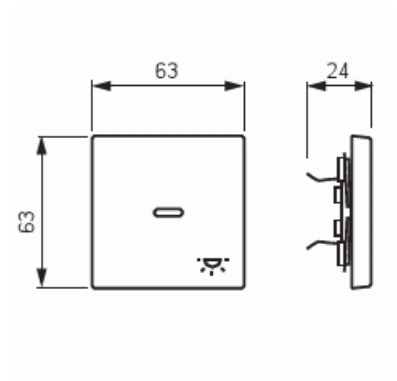

# Vippa

Vippa, 1-pol/trapp/kors, "lampa", lins, svart matt

**Typ:** 1789 LI-885

**E-nr:** 1815330

**Produkt ID:** 2CKA001751A3045

**GTIN:** 4011395129821

1-vägs vippa för alla strömställarinsatser med 1-vippa. Lämpar sig för öppning planerad för 1-vägs apparat i täckram. Kan installeras inomhus i torra utrymmen. Materialet målad plast. Ytan är blank och lätt att hålla ren. Rengöring med vanliga milda tvättmedel för hushåll. Användning av starka lösningsmedel bör undvikas.