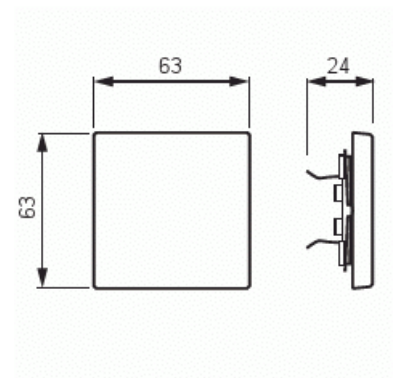

Vippa

Vippa, Impressivo, 1-pol/trapp/kors,
aluminium

Typ: 1786-83-500

E-nr: 1816205

Produkt ID: 2CKA001751A3075

GTIN: 4011395174142

1-vägs vippa för alla strömställarinsatser med 1-vippa. Kan installeras inomhus i torra utrymmen. Vid infällt montage i fuktiga utrymmen eller ute bör tätningsdamask användas samt skruvfästningsram för vippa. Tillverkad av högklassigt och hållbart plastmaterial. Ytan är blank och lätt att hålla ren. Rengöring med vanliga milda tvättmedel för hushåll. Användning av starka lösningsmedel bör undvikas.

Teknisk specifikation

Klassificering

Lämplig för skyddsklass (IP):	IP20
-------------------------------	------

Packning

Förpackning:	1/10/100/2800
Enhet:	st

ETIM Data

Modell/Utförande:	Enkel vippa
Scanable symbol / barrier free:	Nej
Användning:	Omkopplare/tryckknapp
Lämplig för beröringssensor för bussystem:	Nej

Typ av fastsättning:	Klämmontering
Övervakningsfönster/ljusuttag:	Nej
Material:	Plast
Materialkvalitet:	Termoplast
Halogenfri:	Nej
Ytskydd:	Lackerad
Typ av yta:	Matt
Anti-bakteriell:	Nej
Färg:	Aluminium
RAL-nummer (liknande):	9006
Med tryckbar etikett:	Nej
Med utbytbar lins/symbol:	Nej
Slagtålighet (IK):	IK03
Bredd:	63 mm
Höjd:	63 mm
Djup:	20 mm