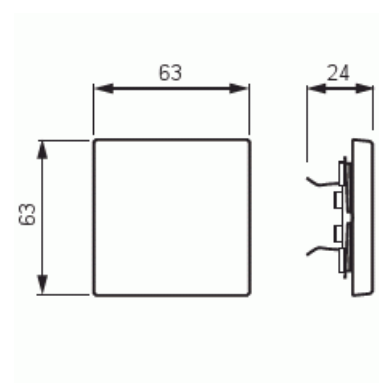

Vippa

Vippa, Impressivo, 1-pol/trapp/kors, Pure Ädelstål

Typ: 1786-866-500

E-nr: 1817751

Produkt ID: 2CKA001751A3077

GTIN: 4011395086018

1-vägs vippa för alla strömställarinsatser med 1-vippa. Kan installeras inomhus i torra utrymmen. Tillverkad av rostfritt stål. Ytan är blank och lätt att hålla ren. Rengöring med vanliga milda tvättmedel för hushåll. Användning av starka lösningsmedel bör undvikas.

Modell/Utförande:	Enkel vippa
-------------------	-------------

Scanable symbol / barrier free:	Nej
---------------------------------	-----

Användning:	Omkopplare/tryckknapp
-------------	-----------------------