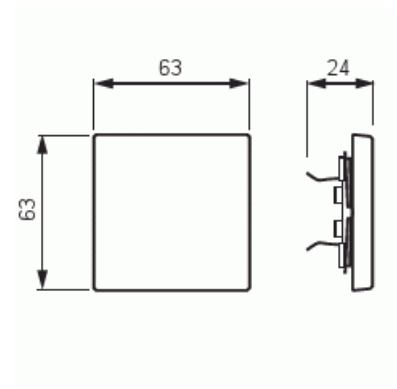

Vippa

Vippa, 1-pol/trapp/kors, vit matt

Typ: 1786-884-500

E-nr: 1815059

Produkt ID: 2CKA001751A3089

GTIN: 4011395129289

1-vägs vippa för alla strömställarinsatser med 1-vippa. Kan installeras inomhus i torra utrymmen. Materialet målad plast. Ytan är blank och lätt att hålla ren. Rengöring med vanliga milda tvättmedel för hushåll. Användning av starka lösningsmedel bör undvikas.

Teknisk specifikation

Klassificering

Lämplig för skyddsklass (IP):	IP20
-------------------------------	------

Packning

Förpackning:	1
Enhet:	st

ETIM Data

Modell/Utförande:	Enkel vippa
Scanable symbol / barrier free:	Nej
Användning:	Omkopplare/tryckknapp
Lämplig för beröringssensor för bussystem:	Nej

Typ av fastsättning:	Klämmontering
Övervakningsfönster/ljusuttag:	Nej
Material:	Plast
Materialkvalitet:	Termoplast
Halogenfri:	Nej
Ytskydd:	Lackerad
Typ av yta:	Matt
Anti-bakteriell:	Nej
Färg:	Vit
RAL-nummer (liknande):	9016
Med tryckbar etikett:	Nej
Med utbytbar lins/symbol:	Nej
Slagtålighet (IK):	IK03
Bredd:	63 mm
Höjd:	63 mm
Djup:	20 mm