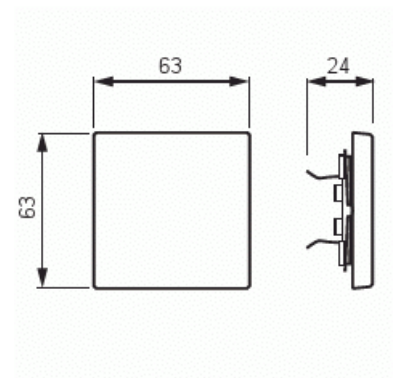

# Vippa

Vippa, Impressivo, 1-pol/trapp/kors, svart matt

**Typ:** 1786-885-500

**E-nr:** 1815060

**Produkt ID:** 2CKA001751A3094

**GTIN:** 4011395174425

1-vägs vippa för alla strömställarinsatser med 1-vippa. Kan installeras inomhus i torra utrymmen. Materialet målad plast. Ytan är blank och lätt att hålla ren. Rengöring med vanliga milda tvättmedel för hushåll. Användning av starka lösningsmedel bör undvikas.

### ETIM Data

Modell/Utförande:	Enkel vippa
Scanable symbol / barrier free:	Nej
Användning:	Omkopplare/tryckknapp
Lämplig för beröringssensor för bussystem:	Nej

Typ av fastsättning:	Klämmontering
Övervakningsfönster/ljusuttag:	Nej
Material:	Plast
Materialkvalitet:	Termoplast
Halogenfri:	Nej
Ytskydd:	Lackerad
Typ av yta:	Matt
Anti-bakteriell:	Nej
Färg:	Svart
RAL-nummer (liknande):	9005
Med tryckbar etikett:	Nej
Med utbytbar lins/symbol:	Nej
Slagtålighet (IK):	IK03
Bredd:	63 mm
Höjd:	63 mm
Djup:	20 mm