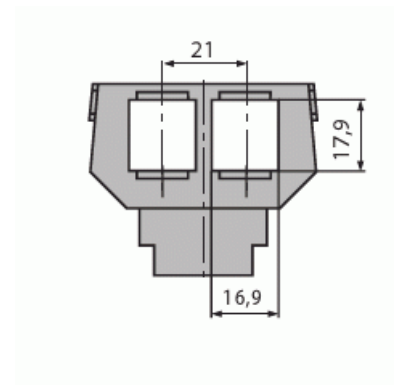

Monteringsbricka

Monteringsbricka för DKS-system, 2 x RJ45, Systemax

Typ: 1872 EB

E-nr: 5100850

Produkt ID: 2CKA001764A0281

GTIN: 4011395540800

Monteringsbricka till DKS-systemet för två RJ-kontakter.

Obs. Varje tillverkare kan ha kontakter av olika storlekar i sina program. Försäkra dig alltid om kontaktens och insatsen kompatibilitet. Till DKS-systemet finns även andra monteringsbrickor att fås, t.ex. för D, XLR, BNC/TNC, UHF, LAN, Twinax kontakter.

Teknisk specifikation

Klassificering

Lämplig för skyddsklass (IP):	IP20

Packning

Förpackning:	10/100
Enhet:	st

ETIM Data

Sammansättning:	Styrelement
Användning:	Övrigt
Stödring:	Nej
Med dammskydd:	Nej