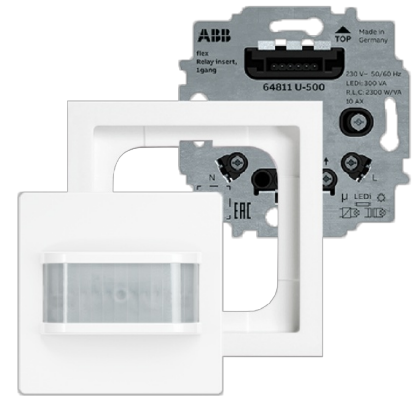

Flex Rörelsesensor basic 180 set

Flex Rörelsesensor basic 180 set
Impressivo vit

Typ: 64761 UJ-84-500

E-nr: 1301494

Produkt ID: 2CKA006800A2951

GTIN: 4011395293492

Rörelsesensor för ljusstyrning. Beroende på inställd ljusstyrka (5 - 500 lx.) känner rörelsesensorn av rörelse och tänder ljuset under den inställda tiden (10 sek. - 30 min.) efter sista rörelsen. Detta kompletta kit innehåller 64811 U-relä, 64761-84 PIR180 Basic-sensor och enkelram. Levereras i vitt imponerande design.

Teknisk specifikation

Packning

Förpackning:	1/10
Enhet:	st

ETIM Data

Modell/Utförande:	Rörelsegivare
Sensortyp:	Övrigt
Med DALI-gränssnitt:	Ja
Konstantljusstyrning:	Ja
HVAC-styrning:	Ja
Forcerad påslagning:	Ja

Forcerad fränkoppling:	Ja
Djurzon:	Ja
Underkrypningsskydd:	Ja
Fungerar i nätverk:	Ja
Trapphusövervakning:	Ja
Förbikopplingsomkopplare:	Ja
Lämplig för trådlös överföring:	Ja
Fjärrreglerad:	Ja
Med fjärrstyrning:	Ja
Svarsvärde justerbar känslighet:	Ja
Inställbart ljusvärde:	Ja
Med signalenhet:	Ja
Teach-funktion för svarsvärdesluminositet:	Ja
Dimmer-funktion med dimmergrundelement:	Ja
Monteringsmetod:	Infällt montage
Lämplig för takmontering:	Ja
Lämplig för väggmontering:	Ja
Anslutningstyp:	Skruvklämma
Material:	Plast
Materialkvalitet:	Termoplast
Halogenfri:	Ja
Ytskydd:	Obehandlad
Typ av yta:	Blank
Anti-bakteriell:	Ja
Färg:	Vit
RAL-nummer (liknande):	9016
Transparent:	Ja
Kapslingsklass (IP):	IP20
Spänningstyp:	AC
Frekvensområde:	50 Hz
Märkspänning:	230 V
Min inkopplingstid:	10 s
Max. inkopplingstid:	30 min
Detekteringsvinkel horisontell från/till:	13...180 °
Svarsvärde luminositet:	5...500 lx

Omformare ingång:	Ja
Med alarmfunktion:	Ja
Bredd:	80 mm
Höjd:	80 mm
Djup:	48 mm
Inbyggnadsdjup:	25 mm
Inbyggnadslängd:	25 mm
Minsta djup på infälld installationsdosa:	25 mm
Kompatibel med Apple HomeKit:	Ja
Kompatibel med Google Assistant:	Ja
Kompatibel med Amazon Alexa:	Ja
Med stöd för IFTTT:	Ja