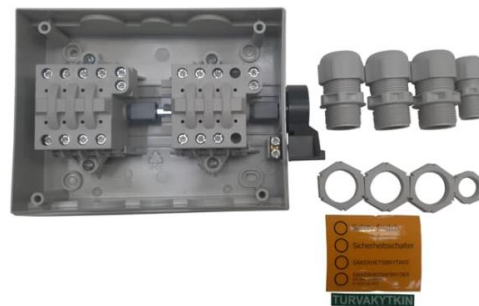

Säkerhetsbrytare

Säkerhetsbrytare plastkapslad 6-polig 25A/11kW grå kapsling UL94-5VA för lantbruk, UV beständig, med hjälpkontakt 1NO

Typ: BAS625SP

E-nr: 3145286

Produkt ID: 2CMA142310R1000

GTIN: 7392696423106

Säkerhetsbrytare plastkapslad 6-polig 25A/11kW grå kapsling UL94-5VA för lantbruk, UV beständig, med hjälpkontakt 1NO

Teknisk specifikation

ETIM Data

Utförande som huvudbrytare:	Ja
Utförande som service-/reparationsbrytare:	Ja
Utförande som säkerhetsbrytare:	Ja
Utförande som nödstoppsinstallation:	Nej
Version med omkastad omkopplare:	Nej
Antal omkopplare:	1
Max. märkdriftspänning Ue vid AC:	690 V
Nominell driftspänning:	690 V
Nominell kontinuerlig ström Iu:	32 A
Märkström vid AC-23, 400 V:	25 A
Märkuteffekt vid AC-23, 400 V:	11 kW
Omkopplingseffekt vid 400 V:	11 kW
Antal poler:	6
Antal slutande hjälpkontakter:	1

Produktblad

Säkerhetsbrytare plastkapslad 6-polig 25A/11kW grå kapsling UL94-5VA för lantbruk, UV beständig, med hjälpkontakt 1NO

Motordrift valbar:	Nej
Integrerad motordrift:	Nej
Spänningsutlösare valbar:	Nej
Apparatbyggsätt:	Komplett apparat i kapsling
Lämplig för fyrhåls frontmontage:	Nej
Lämplig för centralt frontmontage:	Nej
Lämplig för inbyggnad i fördelningar:	Ja
Färg på manöverelement:	Grå
Typ av kontrollelement:	Övrigt
Kan spärras/låsas:	Ja
Huvudströmkretsens anslutningssätt:	Skruvanslutning
Skyddsklass (IP), framsidan:	IP65
Skyddsnivå (NEMA):	Övrigt
Bredd:	190 mm
Höjd:	130 mm
Djup:	65 mm