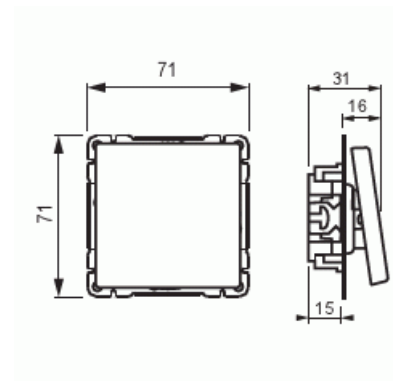

# Strömställare

Strömställare, Impressivo, kors, vit

Typ: 1067UC-84

E-nr: 1816560

Produkt ID: 2TKA00000422

GTIN: 6438199001333

### ETIM Data

Kopplingstyp: 2-polig strömställare

Manövreringsmetod:	Vippa/knapp
Sammansättning:	Baselement med komplett hus
Tryckknappsomkopplare:	Nej
Antal vippor:	1
Monteringsmetod:	Infällt montage
Typ av fastsättning:	Skruvmontering
Med monteringsplåt:	Nej
Material:	Plast
Materialkvalitet:	Termoplast
Halogenfri:	Ja
Anti-bakteriell:	Nej
Ytskydd:	Obehandlad
Typ av yta:	Blank
Färg:	Vit
RAL-nummer (liknande):	9010
Etikettutrymme/informationsyta:	Nej
Belysning:	Nej
Märkström:	16 A
Kopplingsström för lysrör:	16 AX
Återkopplingssignalkontakt:	Nej
Anslutningstyp:	Övrigt
Tvättmaskinomkopplare:	Nej
Apparatens bredd:	70 mm
Apparatens höjd:	34 mm
Apparatens djup:	72 mm
Inbyggnadsdjup:	18 mm
Minsta djup på infälld installationsdosa:	18 mm