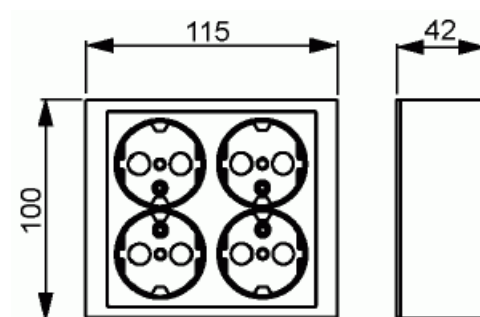

Vägguttag

Vägguttag, Impressivo, 4-vägs, jordat, snabbanslutning, vit

Typ: 404EA-84

E-nr: 1816122

Produkt ID: 2TKA00001613

GTIN: 6438199003344

Teknisk specifikation

Elektriska värden

Märkström:	16 A
Märkspänning:	250 V

Klassificering

Lämplig för skyddsklass (IP):	IP21
-------------------------------	------

Packning

Förpackning:	1/20
Enhet:	st

ETIM Data

Antal aktiva stift (runda):	2
-----------------------------	---

Med signallampa:	Nej
Antal enheter:	4
Antal faser:	1
Prägling/Indikering:	Ingen
Anslutningstyp:	Insticksklämma (snabbklämma)
Med gångjärnslock:	Nej
Petskyddad:	Ja
Textfält/Plats för märkning:	Nej
Färg:	Vit
RAL-nummer (liknande):	9016
Metallicfärg:	Nej
Transparent:	Nej
Låsbar:	Nej
Utskjutningsmekanism:	Nej
Isolerad montering:	Nej
Med funktionsbelysning:	Nej
Med orienteringsbelysning:	Nej
Överspänningsskydd:	Nej
Felströmsskydd:	Nej
Med finsäkring:	Nej
Särskild strömförsörjning:	Ingen särskild strömförsörjning
Monteringsmetod:	Utanpåliggande montage
Typ av fastsättning:	Montering med skruv
Material:	Plast
Materialkvalitet:	Termoplast
Halogenfri:	Ja
Ytskydd:	Obehandlad
Typ av yta:	Blank
Anti-bakteriell:	Nej
Med genomgångsfunktion:	Nej
Med brytare:	Nej
Roterad centralinsats:	Nej
Frekvensområde:	50 Hz
Apparatens bredd:	115 mm

Produktblad

Vägguttag, Impressivo, 4-vägs, jordat, snabbanslutning, vit

Apparatens höjd:	42 mm
Apparatens djup:	100 mm
