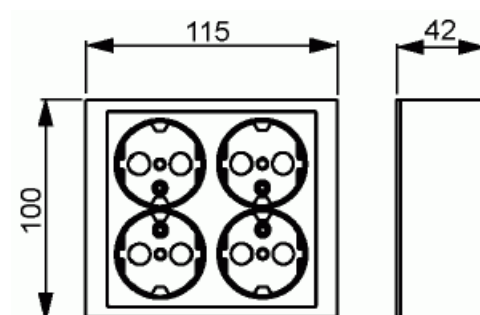

Vägguttag

Vägguttag, Impressivo, 4-vägs, jordat, snabbanslutning, antracit

Typ: 404EA-81

E-nr: 1816123

Produkt ID: 2TKA00001614

GTIN: 6438199003351

Teknisk specifikation

Elektriska värden

Märkström:	16 A
Märkspänning:	250 V

Klassificering

Lämplig för skyddsklass (IP):	IP21
-------------------------------	------

Packning

Förpackning:	1/20
Enhet:	st

ETIM Data

Antal aktiva stift (runda):	2
-----------------------------	---

Med signallampa:	Nej
Antal enheter:	4
Antal faser:	1
Prägling/Indikering:	Ingen
Anslutningstyp:	Insticksklämma (snabbklämma)
Med gångjärnslock:	Nej
Petskyddad:	Ja
Textfält/Plats för märkning:	Nej
Färg:	Antracitgrå
RAL-nummer (liknande):	7021
Metallicfärg:	Nej
Transparent:	Nej
Låsbar:	Nej
Utskjutningsmekanism:	Nej
Isolerad montering:	Nej
Med funktionsbelysning:	Nej
Med orienteringsbelysning:	Nej
Överspänningsskydd:	Nej
Felströmsskydd:	Nej
Med finsäkring:	Nej
Särskild strömförsörjning:	Ingen särskild strömförsörjning
Monteringsmetod:	Utanpåliggande montage
Typ av fastsättning:	Montering med skruv
Material:	Plast
Materialkvalitet:	Termoplast
Halogenfri:	Ja
Ytskydd:	Obehandlad
Typ av yta:	Blank
Anti-bakteriell:	Nej
Med genomgångsfunktion:	Nej
Med brytare:	Nej
Roterad centralinsats:	Nej
Frekvensområde:	50 Hz
Apparatens bredd:	115 mm

Produktblad

Vägguttag, Impressivo, 4-vägs, jordat, snabbanslutning, antracit

Apparatens höjd:	42 mm
Apparatens djup:	100 mm
