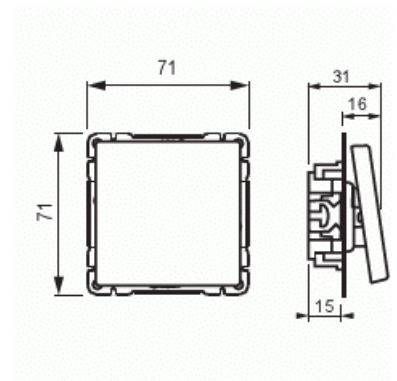

Strömställare

Strömställare, Impressivo, kors, matt vit

Typ: 1067UC-884

E-nr: 1815468

Produkt ID: 2TKA00001721

GTIN: 6438199009216

Teknisk specifikation

Elektriska värden

Märkspänning:	250 V
---------------	-------

Klassificering

Lämplig för skyddsklass (IP):	IP21
-------------------------------	------

Packning

Förpackning:	1/10/100/1800
Enhet:	st

ETIM Data

Kopplingstyp:	Korsomkopplare
Manövreringsmetod:	Vippa/knapp

Sammansättning:	Baselement med centrumplatta
Tryckknappsomkopplare:	Nej
Antal vippor:	1
Monteringsmetod:	Infällt montage
Typ av fastsättning:	Skruvmontering
Med monteringsplåt:	Nej
Material:	Plast
Materialkvalitet:	Termoplast
Halogenfri:	Ja
Anti-bakteriell:	Nej
Ytskydd:	Lackerad
Typ av yta:	Matt
Färg:	Vit
RAL-nummer (liknande):	9016
Etikettutrymme/informationsyta:	Nej
Belysning:	Nej
Märkström:	16 A
Kopplingsström för lysrör:	16 AX
Återkopplingssignalkontakt:	Nej
Anslutningstyp:	Övrigt
Värmebrytare:	Nej
Tvättmaskinomkopplare:	Nej
Apparatens bredd:	70 mm
Apparatens höjd:	33 mm
Apparatens djup:	85 mm
Inbyggnadsdjup:	18 mm
Minsta djup på infälld installationsdosa:	18 mm
Kompatibel med Apple HomeKit:	Nej
Kompatibel med Google Assistant:	Nej
Kompatibel med Amazon Alexa:	Nej
Med stöd för IFTTT:	Nej