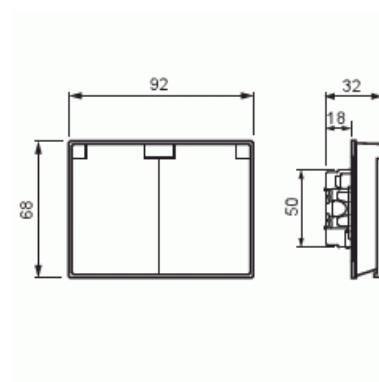

Vägguttag Impressivo

Vägguttag, Infällt 2-vägs, jordat med lock, Impressivo, matt vit

Typ: 302EUCK-884

E-nr: 1815543

GTIN: 6438199009148

Teknisk specifikation

Allmän information

Produkt ID:	2TKA00002356
-------------	--------------

Packning

Förpackning:	1/10/100/1200
Enhet:	st

ETIM Data

Med signallampa:	Nej
Prägling/Indikering:	Ingen
Med gångjärnslock:	Nej
Petskyddad:	Nej
Textfält/Plats för märkning:	Nej

Metallfärg:	Nej
Låsbar:	Nej
Utskjutningsmekanism:	Nej
Med funktionsbelysning:	Nej
Med orienteringsbelysning:	Nej
Med finsäkring:	Nej
Särskild strömförsörjning:	Ingen särskild strömförsörjning
Halogenfri:	Nej
Anti-bakteriell:	Nej
Med genomgångsfunktion:	Nej
Med brytare:	Nej
Roterad centralinsats:	Nej
Apparatens bredd:	71 mm
Apparatens höjd:	48 mm
Apparatens djup:	71 mm
Kompatibel med Apple HomeKit:	Nej
Kompatibel med Amazon Alexa:	Nej
Kompatibel med Google Assistant:	Nej
Med stöd för IFTTT:	Nej