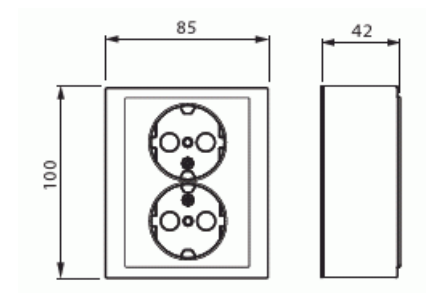

2-vägs Väggtagg utvändig. Röd

Typ: 402EA-02

E-nr: 1816003

Produkt ID: 2TKA00002966

GTIN: 6438199004723

Komplett Impressivo 2-vägs väggtagg med snabbanslutning. Inga X plintar, 16A/250V IP21.

Teknisk specifikation

Petskyddad:	Ja
Textfält/Plats för märkning:	Nej
Färg:	Röd
RAL-nummer (liknande):	3011
Metallicfärg:	Nej
Transparent:	Nej
Låsbar:	Nej
Utskjutningsmekanism:	Nej
Isolerad montering:	Nej
Med funktionsbelysning:	Nej
Med orienteringsbelysning:	Nej
Överspänningsskydd:	Nej
Felströmsskydd:	Nej
Med finsäkring:	Nej
Särskild strömförsörjning:	Ingen särskild strömförsörjning
Monteringsmetod:	Utanpåliggande montage
Typ av fastsättning:	Montering med skruv
Material:	Plast
Materialkvalitet:	Termoplast
Halogenfri:	Ja
Ytskydd:	Obehandlad
Typ av yta:	Blank
Anti-bakteriell:	Nej
Med genomgångsfunktion:	Nej
Med brytare:	Nej
Roterad centralinsats:	Nej
Frekvensområde:	50 Hz
Apparatens bredd:	85 mm
Apparatens höjd:	43 mm
Apparatens djup:	100 mm