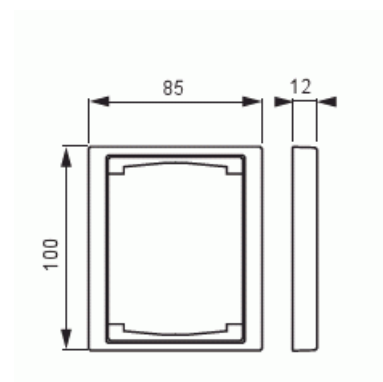

# Täckram

Täckram, Impressivo, 100mm, 1-fack, svart matt

**Typ:** 1721F100-885

**E-nr:** 1815290

**Produkt ID:** 2TKA00004078

**GTIN:** 6438199006031

Täckram för infällt montage av 2-vägs apparater med centrumplatta som exempelvis dubbelt vägguttag. Även 1-vägs apparater som exempelvis strömställare kan installeras med adaptorn 2519-xx. Kan installeras både lodrätt och vågrätt. Tillverkad av högklassigt och hållbart plastmaterial. Ytan är blank och lätt att hålla ren. Rengöring med vanliga milda tvättmedel för hushåll. Användning av starka lösningsmedel bör undvikas.

### ETIM Data

Antal enheter:	1
Monteringsriktning:	Horisontell och vertikal
Antal horisontella fack:	1
Antal vertikala fack:	1
Med monteringsram:	Nej
Lämplig för golvbox:	Nej

Lämplig för väggkanal:	Nej
Lämplig för inbyggnadsmontage:	Nej
Textfält/Plats för märkning:	Nej
Material:	Plast
Materialkvalitet:	Termoplast
Halogenfri:	Ja
Ytskydd:	Lackerad
Typ av yta:	Matt
Färg:	Svart
RAL-nummer (liknande):	9005
Transparent:	Nej
Med gångjärnslock:	Nej
Kapslingsklass (IP):	IP21
Typ av fastsättning:	Kläm-/skruvmontering
Bredd:	100 mm
Höjd:	12 mm
Djup:	100 mm
Inbyggnadsbredd:	85 mm
Inbyggnadshöjd:	100 mm