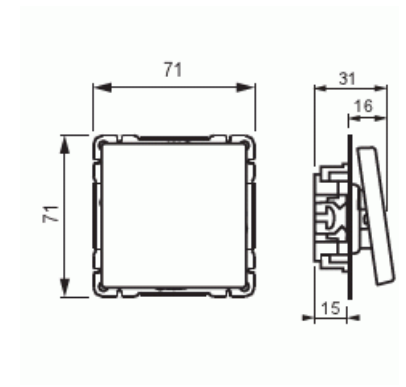

# Strömställare

Strömställare Trapp, IP21 utan klor svart matt

**Typ:** 1066UC-885

**E-nr:** 1815339

**Produkt ID:** 2TKA00004297

**GTIN:** 6438199008189

Strömställare med skruvlösa anslutningar. Avsedda för max 2-ledare per anslutning. Inklusive strömställarinsats och vipa. Komplettera med täckram. Utan klor.