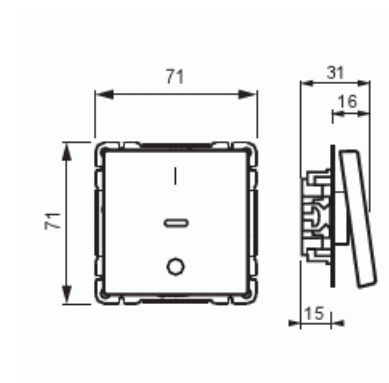

# Strömställare

Strömställare, 2-polig, IP21, utan klor, svart matt

**Typ:** 1062UC-885

**E-nr:** 1815340

**Produkt ID:** 2TKA00004298

**GTIN:** 6438199008196

Strömställare med skruvlösa anslutningar. Avsedda för max 2-ledare per anslutning. Inklusive strömställarinsats och vippra. Komplettera med täckram. Utan klor.

### ETIM Data

Kopplingstyp:	Trapp (1-polig) strömställare
---------------	-------------------------------

Manövreringsmetod:	Vippa/knapp
Sammansättning:	Baselement med komplett hus
Tryckknappsomkopplare:	Nej
Antal vippor:	1
Monteringsmetod:	Infällt montage
Typ av fastsättning:	Skruvmontering
Med monteringsplåt:	Nej
Material:	Plast
Materialkvalitet:	Termoplast
Halogenfri:	Ja
Ytskydd:	Lackerad
Typ av yta:	Matt
Färg:	Svart
RAL-nummer (liknande):	9016
Etikettutrymme/informationsyta:	Nej
Belysning:	Nej
Märkström:	16 A
Kopplingsström för lysrör:	16 AX
Återkopplingssignalkontakt:	Nej
Anslutningstyp:	Övrigt
Tvättmaskinomkopplare:	Nej
Apparatens bredd:	70 mm
Apparatens höjd:	85 mm
Apparatens djup:	33 mm
Inbyggnadsdjup:	18 mm
Minsta djup på infälld installationsdosa:	18 mm