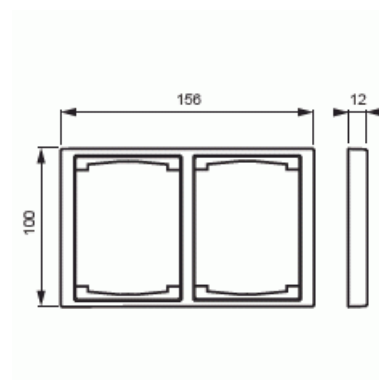

Täckram

Täckram, Impressivo, 100mm, 2-fack,
matt vit

Typ: 1722F100-884

E-nr: 1815493

Produkt ID: 2TKA00004749

GTIN: 6438199008929

Täckram för infällt montage av 2-vägs apparater med centrumplatta som exempelvis dubbelt vägguttag. Även 1-vägs apparater som exempelvis strömställare kan installeras med adaptern 2519-xx. Kan installeras både lodrätt och vågrätt. Tillverkad av högklassigt och hållbart plastmaterial. Ytan är blank och lätt att hålla ren. Rengöring med vanliga milda tvättmedel för hushåll. Användning av starka lösningsmedel bör undvikas.

Teknisk specifikation

Packning

Förpackning:	1/5/50/1400
Enhet:	st

ETIM Data

Antal enheter:	2
Monteringsriktning:	Horisontell och vertikal
Antal horisontella fack:	2
Antal vertikala fack:	2
Med monteringsram:	Nej
Infälld montering:	Ja

Lämplig för golvbox:	Nej
Lämplig för väggkanal:	Nej
Lämplig för inbyggnadsmontage:	Nej
Textfält/Plats för märkning:	Nej
Material:	Plast
Materialkvalitet:	Termoplast
Halogenfri:	Ja
Anti-bakteriell:	Nej
Ytskydd:	Lackerad
Typ av yta:	Matt
Färg:	Vit
RAL-nummer (liknande):	9016
Transparent:	Nej
Med gångjärnslock:	Nej
Kapslingsklass (IP):	IP21
Typ av fastsättning:	Kläm-/skruvmontering
Bredd:	100 mm
Höjd:	12 mm
Djup:	100 mm