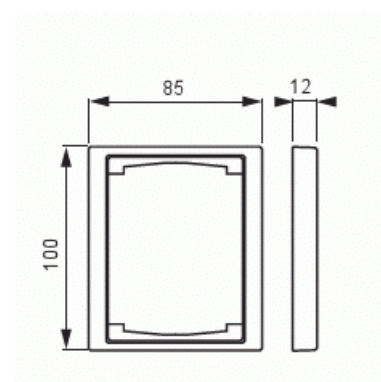

# Täckram

Täckram, Impressivo, 100mm, 1-fack, matt vit

**Typ:** 1721F100-884

**E-nr:** 1815471

**Produkt ID:** 2TKA00004806

**GTIN:** 6438199008998

Täckram för infällt montage av 2-vägs apparater med centrumplatta som exempelvis dubbelt vägguttag. Även 1-vägs apparater som exempelvis strömställare kan installeras med adaptorn 2519-xx. Kan installeras både lodrätt och vågrätt. Tillverkad av högklassigt och hållbart plastmaterial. Ytan är blank och lätt att hålla ren. Rengöring med vanliga milda tvättmedel för hushåll. Användning av starka lösningsmedel bör undvikas.

### ETIM Data

Antal enheter:	1
Monteringsriktning:	Horisontell och vertikal
Antal horisontella fack:	1
Antal vertikala fack:	1
Med monteringsram:	Nej
Infälld montering:	Ja

Lämplig för golvbox:	Nej
Lämplig för väggkanal:	Nej
Lämplig för inbyggnadsmontage:	Nej
Textfält/Plats för märkning:	Nej
Material:	Plast
Materialkvalitet:	Termoplast
Halogenfri:	Ja
Anti-bakteriell:	Nej
Ytskydd:	Lackerad
Typ av yta:	Matt
Färg:	Vit
RAL-nummer (liknande):	9016
Transparent:	Nej
Med gångjärnslock:	Nej
Kapslingsklass (IP):	IP21
Typ av fastsättning:	Kläm-/skruvmontering
Bredd:	100 mm
Höjd:	12 mm
Djup:	85 mm
Inbyggnadsbredd:	100 mm
Inbyggnadshöjd:	12 mm