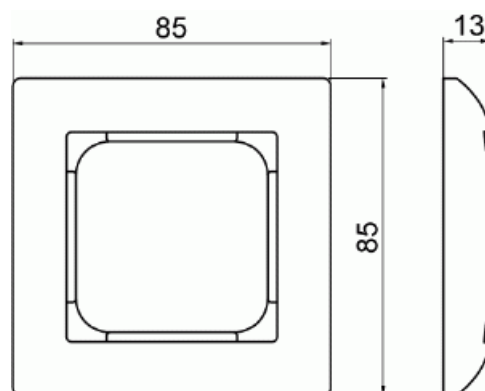

Täckram SAGA 1-Fack 85mm

1-vägs täckram för horisontell eller vertikal infälld installation

Typ: 1721F85-916

E-nr: 1815716

Produkt ID: 2TKA00004815

GTIN: 6438199009223

Infälld täckram SAGA för 1-facks tillbehör, till exempel strömbrytare.

Ytan är blank och lätt att hålla ren, använd ett vanligt milt hushållsrengöringsmedel. Biocirkulär plast används i ramen.

Teknisk specifikation

Packning

Förpackning:	1/10/100/2800
Enhet:	st

ETIM Data

Antal enheter:	1
Monteringsriktning:	Horisontell och vertikal
Antal horisontella fack:	1
Antal vertikala fack:	1
Antal horisontella moduler (modulsystem):	1
Med monteringsram:	Nej
Infälld montering:	Ja

Lämplig för golvbox:	Nej
Lämplig för väggkanal:	Nej
Lämplig för inbyggnadsmontage:	Nej
Textfält/Plats för märkning:	Nej
Material:	Plast
Materialkvalitet:	Termoplast
Halogenfri:	Ja
Anti-bakteriell:	Nej
Ytskydd:	Obehandlad
Typ av yta:	Blank
Färg:	Vit
RAL-nummer (liknande):	9003
Transparent:	Nej
Med gångjärnslock:	Nej
Kapslingsklass (IP):	IP21
Typ av fastsättning:	Kläm-/skruvmontering
Bredd:	85 mm
Höjd:	13 mm
Djup:	85 mm
Inbyggnadsbredd:	85 mm
Inbyggnadshöjd:	12 mm