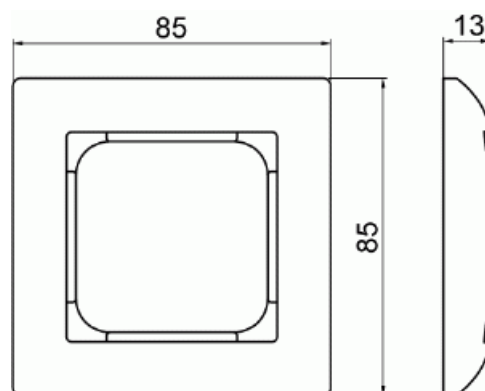

Täckram SAGA 1-Fack 85mm

1-vägs täckram för horisontell eller vertikal infälld installation

Typ: 1721F85-916

E-nr: 1815716

Produkt ID: 2TKA00004815

GTIN: 6438199009223

Infälld täckram SAGA för 1-facks tillbehör, till exempel strömbrytare.

Ytan är blank och lätt att hålla ren, använd ett vanligt mildt hushållsrengöringsmedel. Biocirkulär plast används i ramen.

Teknisk specifikation

Packning

Förpackning:	1/10/100/2800
Enhet:	st

ETIM Data

Antal enheter:	1
Monteringsriktning:	Horisontell och vertikal
Antal horisontella fack:	1
Antal vertikala fack:	1
Antal horisontella moduler (modulsystem):	1
Med monteringsram:	Nej
Infälld montering:	Ja

Lämplig för golvbox:	Nej
Lämplig för väggkanal:	Nej
Lämplig för inbyggnadsmontage:	Nej
Textfält/Plats för märkning:	Nej
Material:	Plast
Materialkvalitet:	Termoplast
Halogenfri:	Ja
Anti-bakteriell:	Nej
Ytskydd:	Obehandlad
Typ av yta:	Blank
Färg:	Vit
RAL-nummer (liknande):	9003
Transparent:	Nej
Med gångjärnslock:	Nej
Kapslingsklass (IP):	IP21
Typ av festsättning:	Kläm-/skruvmontering
Bredd:	85 mm
Höjd:	13 mm
Djup:	85 mm