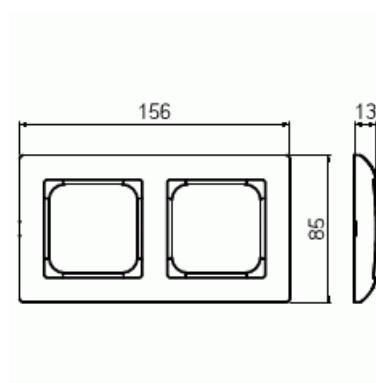

Ram SAGA 2-fack

2-vägs täckram SAGA. Lämplig för både horisontell och vertikal installation.

Typ: 1722F85-916

E-nr: 1815717

Produkt ID: 2TKA00004816

GTIN: 6438199009230

Täckram SAGA för till exempel strömbrytare. Lämplig för både horisontell och vertikal installation. Ytan är blank och lätt att hålla ren. Rengöring med ett vanligt, mildt hushållsrengöringsmedel. Biocirkulär plast används i ramen.

Teknisk specifikation

Packning

Förpackning:	1/5/50/1400
Enhet:	st

ETIM Data

Antal enheter:	2
Monteringsriktning:	Horisontell och vertikal
Antal horisontella fack:	2
Antal vertikala fack:	2
Antal horisontella moduler (modulsystem):	1
Med monteringsram:	Nej
Infälld montering:	Ja
Lämplig för golvbox:	Nej

Lämplig för väggkanal:	Nej
Lämplig för inbyggnadsmontage:	Nej
Textfält/Plats för märkning:	Nej
Material:	Plast
Materialkvalitet:	Termoplast
Halogenfri:	Ja
Anti-bakteriell:	Nej
Ytskydd:	Obehandlad
Typ av yta:	Blank
Färg:	Vit
RAL-nummer (liknande):	9003
Transparent:	Nej
Med gångjärnslock:	Nej
Kapslingsklass (IP):	IP21
Typ av fastsättning:	Kläm-/skruvmontering
Bredd:	156 mm
Höjd:	13 mm
Djup:	85 mm