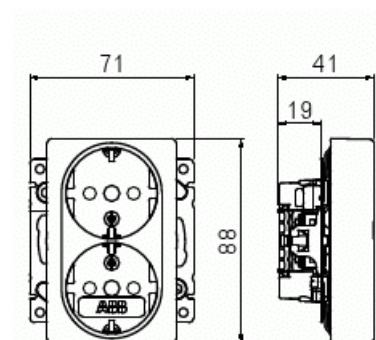

Vägguttag SAGA 2-vägs infällt

2-vägs SAGA infällt vägguttag. Biocirkulär plast används i centrumplattan. Beröringsskyddad uttagsinsats utan täcklock.

Typ: 302EUC-916

E-nr: 1815618

Produkt ID: 2TKA00004879

GTIN: 6438199009667

2-vägs SAGA infällt vägguttag med plintar för varje kontakt på uttaget för max fyra stela ledningar. Inga X-terminaler. Beröringsskyddad uttagsinsats utan täcklock. Biocirkulär plast används i centrumplattan. (1815700 som multipack)

Teknisk specifikation

Elektriska värden

Märkström:	16 A
Märkspänning:	250 V

Klassificering

Lämplig för skyddsklass (IP):	IP21
-------------------------------	------

Packning

Förpackning:	1/10/100/1200
Enhet:	st

Produktblad

2-vägs SAGA infällt vägguttag. Biocirkulär plast används i centrumplattan. Beröringskyddad uttagsinsats utan täcklock.

Frekvensområde:	50 Hz
Apparatens bredd:	88 mm
Apparatens höjd:	71 mm
Apparatens djup:	41 mm
Minsta djup på infälld installationsdosa:	20 mm
Kompatibel med Apple HomeKit:	Nej
Kompatibel med Amazon Alexa:	Nej
Kompatibel med Google Assistant:	Nej
Med stöd för IFTTT:	Nej
Med WLAN-Repeater:	Nej