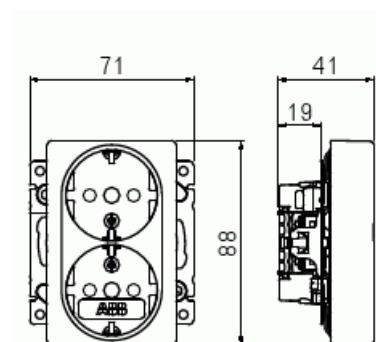

Produktblad

2-vägs SAGA infällt vägguttag. Biocirkulär plast används i centrumplattan. Beröringsskyddad uttagsinsats utan täcklock.

Vägguttag SAGA 2-vägs infällt

2-vägs SAGA infällt vägguttag. Biocirkulär plast används i centrumplattan. Beröringsskyddad uttagsinsats utan täcklock.

Typ: 302EUC-916

E-nr: 1815618

Produkt ID: 2TKA00004879

GTIN: 6438199009667

2-vägs SAGA infällt vägguttag med plintar för varje kontakt på uttaget för max fyra stela ledningar. Inga X-terminaler. Beröringsskyddad uttagsinsats utan täcklock. Biocirkulär plast används i centrumplattan.

Teknisk specifikation

Elektriska värden

Märkström:	16 A
Märkspänning:	250 V

Klassificering

Lämplig för skyddsklass (IP):	IP21
-------------------------------	------

Packning

Förpackning:	1/10/100/1200
Enhet:	st

Produktblad

2-vägs SAGA infällt vägguttag. Biocirkulär plast används i centrumplattan. Beröringskyddad uttagsinsats utan täcklock.

Frekvensområde:	50...60 Hz
Apparatens bredd:	88 mm
Apparatens höjd:	71 mm
Apparatens djup:	41 mm
Minsta djup på infälld installationsdosa:	20 mm