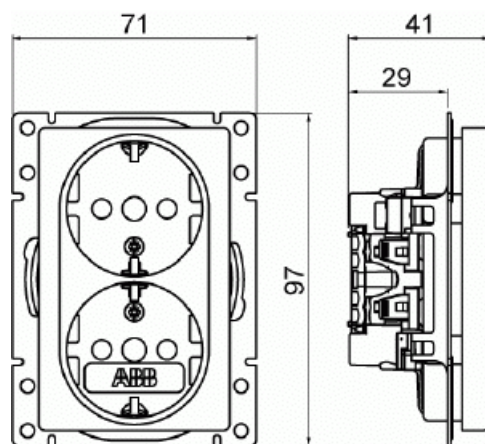

Typ: 302EUCT-916

E-nr: 1815638

Produkt ID: 2TKA00004881

GTIN: 6438199009681

2-vägs vägguttag SAGA lågbyggt, med plintar för varje kontakt på uttaget för max fyra stela ledningar. Inga X-terminaler. Beröringsskyddad uttagsinsats utan täckplåt. Biocirkulär plast används i centrumplattan.

Produktblad

Vägguttag SAGA 2-vägs lågbyggt. Biocirkulär plast i centrumplatta. Inga X-terminaler.
Beröringsskyddad uttagsinsats.

Frekvensområde:	50...60 Hz
Apparatens bredd:	97 mm
Apparatens höjd:	71 mm
Apparatens djup:	41 mm
Minsta djup på infälld installationsdosa:	30 mm