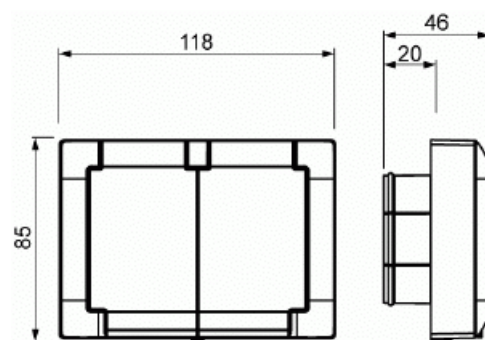

Teknisk specifikation

Elektriska värden

Märkström:	16 A
Märkspänning:	250 V

Klassificering

Lämplig för skyddsklass (IP):	IP44

Packning

Förpackning:	1/10/100/1200
Enhet:	st