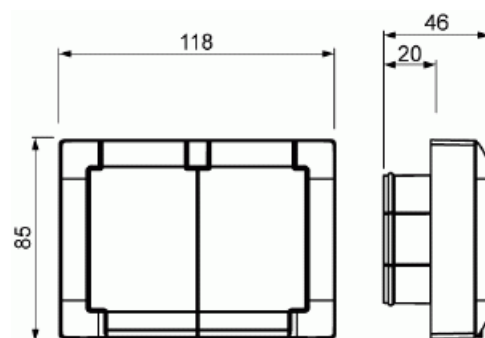

Produktblad

2-vägs vägguttag SAGA med lock. Biocirkulär plast används i centrumplatta och lock. Beröringsskyddad uttagsinsats.

Vägguttag SAGA 2-vägs med lock

2-vägs vägguttag SAGA med lock. Biocirkulär plast används i centrumplatta och lock. Beröringsskyddad uttagsinsats.

Typ: 302EUJW-916

E-nr: 1815619

Produkt ID: 2TKA00004882

GTIN: 6438199009698

2-vägs vägguttag SAGA med lock. IP44-uttag med plintar för varje kontakt på uttaget för max fyra styva ledningar. Inga X-terminaler. Beröringsskyddad uttagsinsats utan täckplåt. Biocirkulär plast används i centrumplatta och lock.

Produktblad

2-vägs vägguttag SAGA med lock. Biocirkulär plast används i centrumplatta och lock.
Beröringsskyddad uttagsinsats.

Frekvensområde:	50...60 Hz
Apparatens bredd:	100 mm
Apparatens höjd:	85 mm
Apparatens djup:	48 mm
Minsta djup på infälld installationsdosa:	17 mm