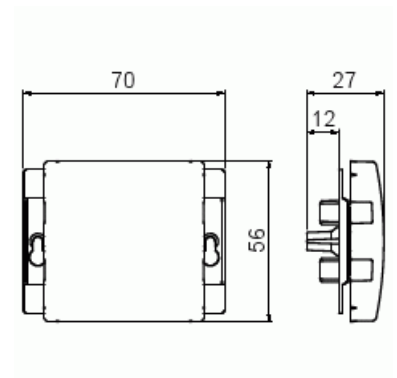

# Blindlock SAGA 85 mm

Blindlock SAGA som passar för 85 mm täckramar. Täcksplåten har ingen synlig fästskruv i mitten.

Typ: 2538-916

E-nr: 1815728

Produkt ID: 2TKA00004884

GTIN: 6438199009711

Täcklock som passar för 85 mm ramar. Ytan är blank och lätt att hålla ren. Rengöring med ett vanligt, mildt hushållsrengöringsmedel. Biocirkulär plast används i mittplattan.