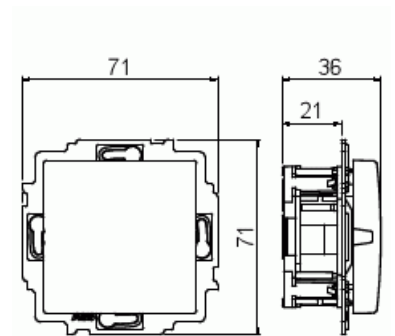

RWC transformator SAGA

Transformator SAGA för RWC, installeras i apparatdosa.

Typ: FLM1000-916

E-nr: 5500576

Produkt ID: 2TKA00004972

GTIN: 6438199010922

Liten transformator som ska installeras i normal monteringslåda.

Kortslutningsskyddad. Spänning: 230 V AC/15 V AC

Effekt/lastkapacitet: 2,2 VA/150 mA.

Teknisk specifikation

Packning

Förpackning:	1/10/100/1200
Enhet:	st

ETIM Data

Modell/Utförande:	Strömförsörjningsenhet
Färg:	Vit
RAL-nummer (liknande):	9003
Märkspänning AC:	230 V
Märkspänning DC:	230 V
Med transformator:	Nej
Kapslingsklass (IP):	IP20
Apparatens bredd:	71 mm