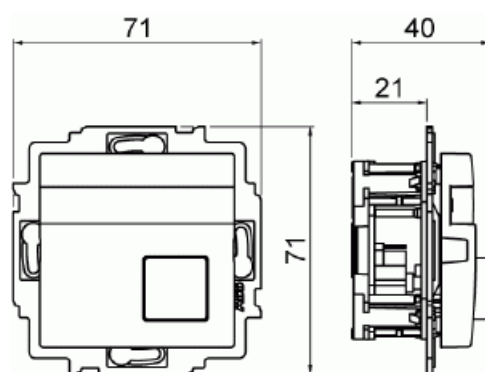

Typ: FAP2001-916

E-nr: 5500577

Produkt ID: 2TKA00004973

GTIN: 6438199010939

Signaltryckknapp med LED. Adresserad/icke-adresserad funktion. Bra märkningsmöjligheter. Driftspänning 9,5–28 V AC/9,5–35 V DC. Strömförbrukning: 20 mA AC/10 mA DC. Omkopplingspänning/-ström/-effekt: 30 V AC/35 V DC/100 mA AC/DC/3 VA/W.

Teknisk specifikation

Packning

Förpackning:	1/10/100/1200
Enhet:	st

ETIM Data

Modell/Utförande:	Signaleringssats
Färg:	Vit
RAL-nummer (liknande):	9003
Spänningstyp:	AC/DC
Märkspänning AC:	30 V

Produktblad

Signaltryckknapp SAGA med LED för RWC. Kan användas som samtalsknapp eller som återställningsknapp i olika larm-/samtalsystem.

Märkspänning DC:	35 V
Med transformator:	Nej
Kapslingsklass (IP):	IP20
Apparatens bredd:	71 mm
Apparatens höjd:	40 mm
Apparatens djup:	71 mm