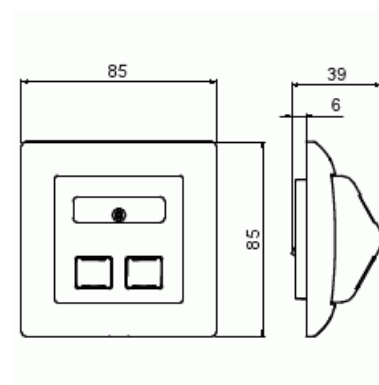

Nätverksuttag SAGA 2xRJ45

RJ45-uttag SAGA med Keystone-kontakter. Biocirkulär plast används i ram och centrumplatta.

Typ: FOTJ6208.05-916

E-nr: 5100422

Produkt ID: 2TKA00004984

GTIN: 6438199011042

Vinklat RJ45-uttag SAGA med Keystone-kontakter. Biocirkulär plast används i ramen och centrumplattan.

Teknisk specifikation

Klassificering

Lämplig för skyddsklass (IP):	IP20
-------------------------------	------

Packning

Förpackning:	1/10/100/1200
Enhet:	st

ETIM Data

Sammansättning:	Baselement med centrumplatta
Användning:	Modularjack
Stödring:	Nej
Med dammskydd:	Ja

Med gångjärnslock:	Nej
Textfält:	Utan indikeringsfält
Med tryck/prägling:	Nej
Monteringsmetod:	Infällt montage
Material:	Plast
Materialkvalitet:	Termoplast
Halogenfri:	Ja
Anti-bakteriell:	Nej
Ytskydd:	Obehandlad
Typ av yta:	Blank
Färg:	Vit
RAL-nummer (liknande):	9003
Transparent:	Nej
Typ av fastsättning:	Övrigt
Antal moduler (modulsystem):	1
Med boxar/kopplingar:	Nej
Lämplig för antal boxar/kopplingar:	2
Med dragavlastning:	Nej
Avskärmad buss:	Nej
Avskärmad kapsling:	Nej
Lysterklämma:	Nej
Med belysning:	Nej
Apparatens bredd:	85 mm
Apparatens höjd:	38 mm
Apparatens djup:	85 mm
Minsta djup på infälld installationsdosa:	40 mm