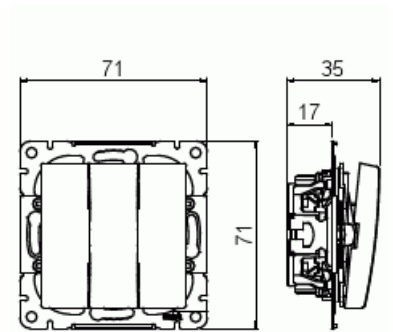

Strömställare SAGA 3X1-polig

Strömställare SAGA 3x1-polig. Inklusive brytarinsats och vippa.

Typ: 10631UC-916

E-nr: 1815708

Produkt ID: 2TKA00005009

GTIN: 6438199011295

3x1-polig strömställare SAGA med snabbanslutning. Terminalerna är för max två stela ledningar. Inklusive brytarinsats och vippa.

Teknisk specifikation

Elektriska värden

Märkspänning: 250 V

Klassificering

Lämplig för skyddsklass (IP): IP21

Packning

Förpackning: 1/10/100/1800

Enhet: st

ETIM Data

Kopplingstyp: 3x1-polig strömställare

Manövreringsmetod:	Vippa/knapp
Sammansättning:	Baselement med centrumplatta
Tryckknappsomkopplare:	Nej
Antal vippor:	3
Monteringsmetod:	Infällt montage
Typ av fastsättning:	Skruvmontering
Med monteringsplåt:	Nej
Material:	Plast
Materialkvalitet:	Termoplast
Halogenfri:	Ja
Anti-bakteriell:	Nej
Ytskydd:	Obehandlad
Typ av yta:	Blank
Färg:	Vit
RAL-nummer (liknande):	9003
Etikettutrymme/informationsyta:	Nej
Belysning:	Nej
Märkström:	16 A
Kopplingsström för lysrör:	16 AX
Återkopplingssignalkontakt:	Nej
Anslutningstyp:	Övrigt
Tvättmaskinomkopplare:	Nej
Apparatens bredd:	71 mm
Apparatens höjd:	35 mm
Apparatens djup:	71 mm
Inbyggnadsdjup:	17 mm
Minsta djup på infälld installationsdosa:	17 mm
Kompatibel med Apple HomeKit:	Nej
Kompatibel med Google Assistant:	Nej
Kompatibel med Amazon Alexa:	Nej
Med stöd för IFTTT:	Nej