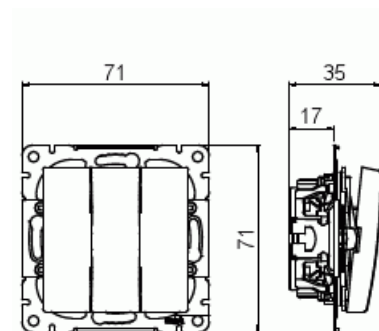

Strömställare SAGA 3X1-polig

Strömställare SAGA 3x1-polig. Inklusive brytarinsats och vippa.

Typ: 10631UC-916

E-nr: 1815708

Produkt ID: 2TKA00005009

GTIN: 6438199011295

3x1-polig strömställare SAGA med snabbanslutning. Terminalerna är för max två stela ledningar. Inklusive brytarinsats och vippa.

Teknisk specifikation

Elektriska värden

Märkspänning: 250 V

Klassificering

Lämplig för skyddsklass (IP): IP21

Packning

Förpackning: 1/10/100/1800

Enhet: st

ETIM Data

Kopplingstyp: 3x1-polig strömställare

Manövreringsmetod:	Vippa/knapp
Sammansättning:	Baselement med centrumplatta
Tryckknappsomkopplare:	Nej
Antal vippor:	3
Monteringsmetod:	Infällt montage
Typ av fastsättning:	Skruvmontering
Med monteringsplåt:	Nej
Material:	Plast
Materialkvalitet:	Termoplast
Halogenfri:	Ja
Anti-bakteriell:	Nej
Ytskydd:	Obehandlad
Typ av yta:	Blank
Färg:	Vit
RAL-nummer (liknande):	9003
Etikettutrymme/informationsyta:	Nej
Belysning:	Nej
Märkström:	16 A
Kopplingsström för lysrör:	16 AX
Återkopplingssignalkontakt:	Nej
Anslutningstyp:	Övrigt
Tvättmaskinomkopplare:	Nej
Apparatens bredd:	71 mm
Apparatens höjd:	35 mm
Apparatens djup:	71 mm
Inbyggnadsdjup:	17 mm
Minsta djup på infälld installationsdosa:	17 mm