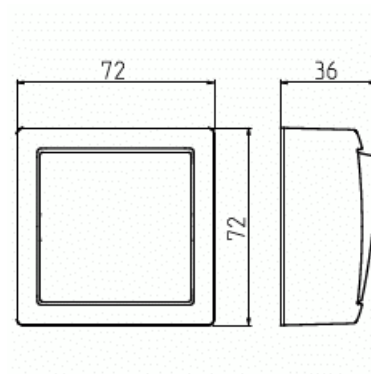

Strömställare SAGA trapp

Strömställare SAGA med trappfunktion, för utanpåliggande montage.

Typ: 1066A-916

E-nr: 1815827

Produkt ID: 2TKA00005104

GTIN: 6438199011721

Utanpåliggande trappströmbrytare SAGA. De skruvlösa terminalerna är för max två solida eller stela ledningar. Inklusive brytarinsats, vippra, ytmonteringsram och botten. Biocirkulär plast används i botten- och centrumplattan.

Teknisk specifikation

Elektriska värden

Märkspänning:	250 V
---------------	-------

Klassificering

Lämplig för skyddsklass (IP):	IP21
-------------------------------	------

ETIM Data

Kopplingstyp:	Trapp (1-polig) strömställare
Manövreringsmetod:	Vippra/knapp
Sammansättning:	Baselement med komplett hus
Antal vippor:	1
Monteringsmetod:	Utanpåliggande montage
Typ av fastsättning:	Skruvmontering

Med monteringsplåt:	Ja
Material:	Plast
Materialkvalitet:	Termoplast
Halogenfri:	Nej
Anti-bakteriell:	Nej
Ytskydd:	Obehandlad
Typ av yta:	Blank
Färg:	Vit
RAL-nummer (liknande):	9003
Märkström:	16 A
Återkopplingssignalkontakt:	Nej
Anslutningstyp:	Övrigt
Värmebrytare:	Nej
Tvättmaskinomkopplare:	Nej
Apparatens bredd:	72 mm
Apparatens höjd:	36 mm
Apparatens djup:	72 mm
Inbyggnadsdjup:	18 mm
Minsta djup på infälld installationsdosa:	18 mm
Kompatibel med Apple HomeKit:	Nej
Kompatibel med Google Assistant:	Nej
Kompatibel med Amazon Alexa:	Nej
Med stöd för IFTTT:	Nej