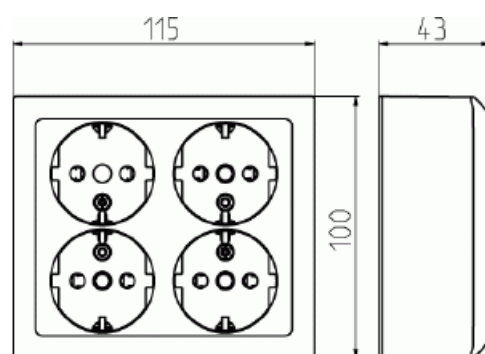

Vägguttag SAGA 4-vägs

4-vägs vägguttag SAGA. Biocirkulär plast i botten- och centrumplattan. Inga X-terminaler. Beröringsskyddad uttagsinsats.

Typ: 404EA-916

E-nr: 1815839

Produkt ID: 2TKA00005219

GTIN: 6438199012216

4-vägs Vägguttag SAGA. Utagsinsatserna är internt anslutna. Max fyra styva ledningar per kontakt. Biocirkulär plast används i botten- och centrumplattan.

Teknisk specifikation

Elektriska värden

Märkström:	16 A
Märkspänning:	250 V

Produktblad

4-vägs vägguttag SAGA. Biocirkulär plast i botten- och centrumplattan. Inga X-terminaler. Beröringsskyddad uttagsinsats.

Med gångjärnslock:	Nej
Petskyddad:	Ja
Textfält/Plats för märkning:	Nej
Färg:	Vit
RAL-nummer (liknande):	9003
Metallicfärg:	Nej
Transparent:	Nej
Låsbar:	Nej
Utskjutningsmekanism:	Nej
Isolerad montering:	Nej
Med funktionsbelysning:	Nej
Med orienteringsbelysning:	Nej
Överspänningsskydd:	Nej
Felströmsskydd:	Nej
Med finsäkring:	Nej
Särskild strömförsörjning:	Ingen särskild strömförsörjning
Monteringsmetod:	Utanpåliggande montage
Typ av fastsättning:	Montering med skruv
Material:	Plast
Materialkvalitet:	Termoplast
Halogenfri:	Nej
Ytskydd:	Obehandlad
Typ av yta:	Blank
Anti-bakteriell:	Nej
Med genomgångsfunktion:	Nej
Med brytare:	Nej
Roterad centralinsats:	Nej
Frekvensområde:	50 Hz
Apparatens bredd:	100 mm
Apparatens höjd:	43 mm
Apparatens djup:	115 mm
Kompatibel med Apple HomeKit:	Nej
Kompatibel med Amazon Alexa:	Nej
Kompatibel med Google Assistant:	Nej