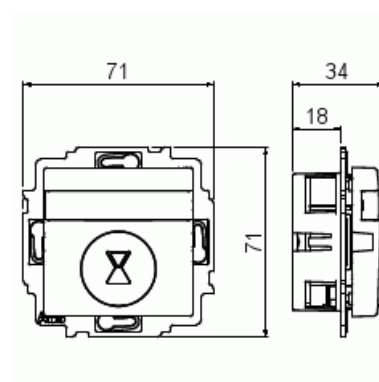

Timer SAGA med fasta tidsalternativ: 15 minuter, 30 minuter, 1 timme, 2 timmar, 4 timmar och 8 timmar. Utbytbara etiketter med tidsalternativ för att markera centrumpattan med vald tid. IP21, 2-polig ledning. 10A resistiv belastning (2300 W), 2AX-belastning (till exempel lysrör). Skruvklämmor max 2,5 mm². Signallampan lyser när enheten är aktiv.