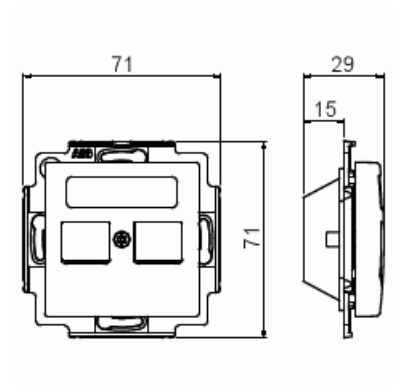

Datauttag SAGA för Keystone

Datauttag SAGA för två Keystone RJ45-kontakter. Biocirkulär plast används i centrumplattan. Levereras utan kontakter.

Typ: FOT5000-916

E-nr: 5100427

Produkt ID: 2TKA00005228

GTIN: 6438199012261

Platt datauttag SAGA för två Keystone RJ45-kontakter. Kontakterna ingår inte. Biocirkulär plast används i centrumplattan.

Teknisk specifikation

Klassificering

Lämplig för skyddsklass (IP): IP20

Packning

Förpackning: 1/20/200/3600

Enhet: st

ETIM Data

Sammansättning: Baselement med centrumplatta

Användning: Övrigt

Stödring: Nej

Produktblad

Datauttag SAGA för två Keystone RJ45-kontakter. Biocirkulär plast används i centrumplattan.
Levereras utan kontakter.

Med dammskydd:	Ja
Med gångjärnslock:	Nej
Uttagsriktning:	Rak
Textfält:	Utan indikeringsfält
Med tryck/prägling:	Nej
Monteringsmetod:	Infällt montage
Material:	Plast
Materialkvalitet:	Termoplast
Halogenfri:	Ja
Anti-bakteriell:	Nej
Ytskydd:	Obehandlad
Typ av yta:	Blank
Färg:	Vit
RAL-nummer (liknande):	9003
Transparent:	Nej
Typ av fastsättning:	Montering med skruv
Antal moduler (modulsystem):	1
Med boxar/kopplingar:	Nej
Lämplig för antal boxar/kopplingar:	2
Med dragavlastning:	Nej
Avskärmad buss:	Nej
Avskärmad kapsling:	Nej
Lysterklämma:	Nej
Med belysning:	Nej
Apparatens bredd:	71 mm
Apparatens höjd:	29 mm
Apparatens djup:	71 mm
Minsta djup på infälld installationsdosa:	40 mm