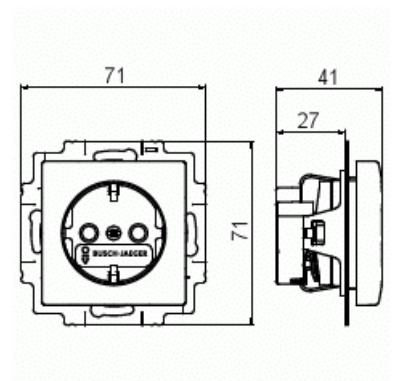

Vägguttag SAGA 1-vägs infällt

Vägguttag SAGA, 1-vägs, jordat med snabbanslutning. För infällt montage, utan ram.

Typ: 20EUC-916

E-nr: 1815810

Produkt ID: 2TKA00005353

GTIN: 6438199014012

Vägguttag SAGA, 1-vägs, jordat med snabbanslutning. För infällt montage, levereras utan ram. Det finns terminaler för varje kontakt i uttaget. Inga X-terminaler. Terminalerna är för max två stela ledningar.

Teknisk specifikation

Elektriska värden

Märkström:	16 A
Märkspänning:	250 V

Klassificering

Lämplig för skyddsklass (IP):	IP21

Packning

Förpackning:	1/10/100
Enhet:	st