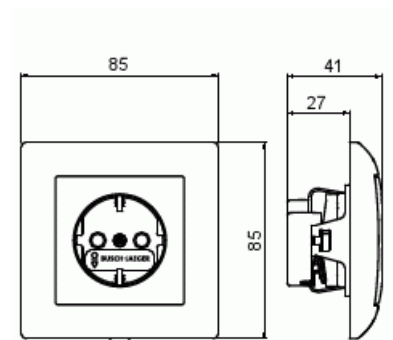

# Vägguttag SAGA 1-vägs infällt

Vägguttag SAGA, 1-vägs, jordat med snabbanslutning. För infällt montage.

**Typ:** 20EUJ-916

**E-nr:** 1815812

**Produkt ID:** 2TKA00005354

**GTIN:** 6438199014067

Vägguttag SAGA, 1-vägs, jordat med snabbanslutning. För infällt montage, levereras med ram. Det finns terminaler för varje kontakt i uttaget. Inga X-terminaler. Terminalerna är för max två stela ledningar. Biocirkulär plast används i ramen.