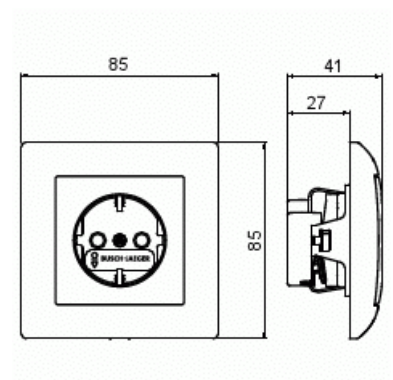

Vägguttag SAGA 1-vägs infällt

Vägguttag SAGA, 1-vägs, jordat med snabbanslutning. För infällt montage.

Typ: 20EUJ-916

E-nr: 1815812

Produkt ID: 2TKA00005354

GTIN: 6438199014067

Vägguttag SAGA, 1-vägs, jordat med snabbanslutning. För infällt montage, levereras med ram. Det finns terminaler för varje kontakt i uttaget. Inga X-terminaler. Terminalerna är för max två stela ledningar. Biocirkulär plast används i ramen.

Produktblad

Vägguttag SAGA, 1-vägs, jordat med snabbanslutning. För infällt montage.

| | |
|---|------------|
| Frekvensområde: | 50...60 Hz |
| Apparatens bredd: | 85 mm |
| Apparatens höjd: | 85 mm |
| Apparatens djup: | 41 mm |
| Minsta djup på infälld installationsdosa: | 28 mm |