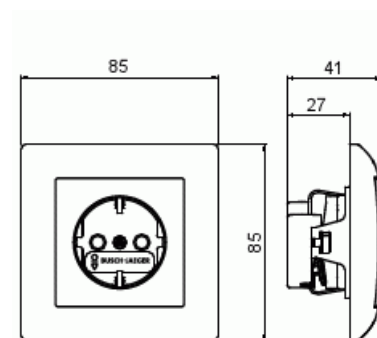

Vägguttag SAGA 1-vägs infällt

Vägguttag SAGA, 1-vägs, jordat med snabbanslutning. För infällt montage.

Typ: 20EUJ-916

E-nr: 1815812

Produkt ID: 2TKA00005354

GTIN: 6438199014067

Vägguttag SAGA, 1-vägs, jordat med snabbanslutning. För infällt montage, levereras med ram. Det finns terminaler för varje kontakt i uttaget. Inga X-terminaler. Terminalerna är för max två stela ledningar. Biocirkulär plast används i ramen.

Produktblad

Vägguttag SAGA, 1-vägs, jordat med snabbanslutning. För infällt montage.

Frekvensområde:	50...60 Hz
Apparatens bredd:	85 mm
Apparatens höjd:	85 mm
Apparatens djup:	41 mm
Minsta djup på infälld installationsdosa:	28 mm