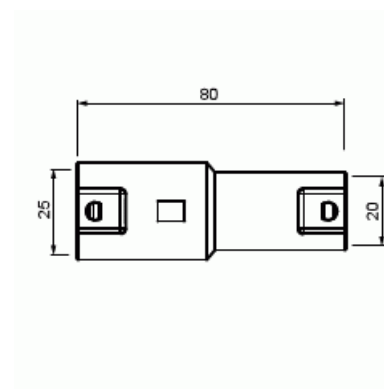

Ändmuff / Skarvmuff M20/25

Skarvmuff M20/25 med låsfjädrar

Typ: AJ20.25

E-nr: 14 010 02

Produkt ID: 2TKA00005556

GTIN: 6438199017730

Teknisk specifikation

ETIM Data

Materialkvalitet:	Övrigt
Ytskydd:	Obehandlad
Ytpolerad:	Nej
Borstad yta:	Nej
Halogenfri:	Ja
Modell/Utförande:	Instick (Plug-in)
Med låsfunktion:	Ja
Typ av låsfunktion:	Klämfjädrar
För nominell rördiameter:	20 mm
Tvådelad:	Nej
Med inspektionsöppning och skydd:	Nej
Färg:	Vit

Material tätning:	Ingen tätning
Med yttergånga:	Nej
Med invändig gånga:	Nej
Delbar:	Nej
Excentrisk:	Nej