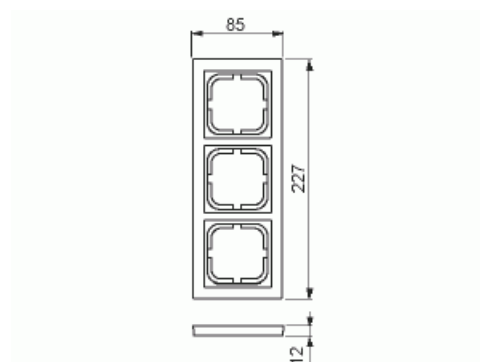

Täckram

Täckram, Impressivo, 85mm, 3-fack, aluminium

Typ: 1723F85-83

E-nr: 1815503

Produkt ID: 2TKA000374G1

GTIN: 6418677327889

Täckram för infällt montage av 1-vägs apparater med centrumplatta som exempelvis strömställare, 1-vägs uttag eller data/tele produkter. Kan installeras både lodrätt och vågrätt. Tillverkad av högklassigt och hållbart plastmaterial. Ytan är blank och lätt att hålla ren. Rengöring med vanliga milda tvättmedel för hushåll. Användning av starka lösningsmedel bör undvikas.

Teknisk specifikation

Packning

Förpackning:	1/5/50/900
Enhet:	st

ETIM Data

Antal enheter:	1
Monteringsriktning:	Horisontell och vertikal
Antal horisontella fack:	1
Antal vertikala fack:	1
Med monteringsram:	Nej
Infälld montering:	Ja
Lämplig för golvbox:	Nej

Lämplig för väggkanal:	Ja
Lämplig för inbyggnadsmontage:	Nej
Textfält/Plats för märkning:	Nej
Material:	Plast
Materialkvalitet:	Termoplast
Halogenfri:	Ja
Anti-bakteriell:	Nej
Ytskydd:	Obehandlad
Typ av yta:	Blank
Färg:	Aluminium
RAL-nummer (liknande):	9006
Transparent:	Nej
Med gångjärnslock:	Nej
Kapslingsklass (IP):	IP21
Typ av fastsättning:	Kläm-/skruvmontering
Bredd:	85 mm
Höjd:	12 mm
Djup:	227 mm
Inbyggnadsbredd:	227 mm
Inbyggnadshöjd:	85 mm
Diameter borrhål (öppning):	74 mm