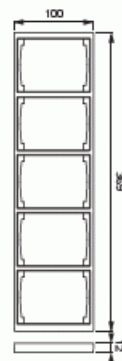

Täckram

Täckram, Impressivo, 100mm, 5-fack, antracit

Typ: 1725F100-81

E-nr: 1815415

Produkt ID: 2TKA000428G1

GTIN: 6418677328152

Täckram för infällt montage av 2-vägs armaturer med centrumplatta som exempelvis dubbelt vägguttag. Även 1-vägs armaturer som exempelvis strömställare kan installeras med adaptorn 2519-xx. Kan installeras både lodrätt och vågrätt. Tillverkad av högklassigt och hållbart plastmaterial. Ytan är blank och lätt att hålla ren. Rengöring med vanliga milda tvättmedel för hushåll. Användning av starka lösningsmedel bör undvikas.

Teknisk specifikation

Packning

Förpackning:	1/5/25/700
Enhet:	st

ETIM Data

Antal enheter:	1
Monteringsriktning:	Horisontell och vertikal
Antal horisontella fack:	1
Antal vertikala fack:	1
Med monteringsram:	Nej
Infälld montering:	Ja

Lämplig för golvbox:	Nej
Lämplig för väggkanal:	Nej
Lämplig för inbyggnadsmontage:	Nej
Textfält/Plats för märkning:	Nej
Material:	Plast
Materialkvalitet:	Termoplast
Halogenfri:	Ja
Anti-bakteriell:	Nej
Ytskydd:	Obehandlad
Typ av yta:	Blank
Färg:	Antracitgrå
RAL-nummer (liknande):	7021
Transparent:	Nej
Med gångjärnslock:	Nej
Kapslingsklass (IP):	IP21
Typ av fastsättning:	Kläm-/skruvmontering
Bredd:	100 mm
Höjd:	12 mm
Djup:	369 mm
Inbyggnadsbredd:	369 mm
Inbyggnadshöjd:	100 mm
Diameter borrhål (öppning):	74 mm