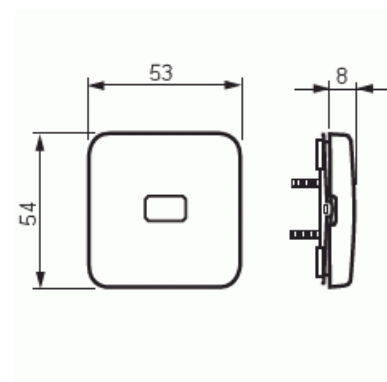

# Vippa

Vippa, Jussi, för trapp-/korsbrytare, med klar lins, skruvfastsättning

**Typ:** 2520-212R

**E-nr:** 1815179

**Produkt ID:** 2TKA000812G1

**GTIN:** 6410021061449

### ETIM Data

Modell/Utförande:	Enkel vippa
Prägling/Indikering:	Ingen
Scanable symbol / barrier free:	Nej
Användning:	Omkopplare/tryckknapp
Lämplig för beröringssensor för bussystem:	Nej

Typ av fastsättning:	Skruvmontering
Övervakningsfönster/ljusuttag:	Ja
Material:	Plast
Materialkvalitet:	Termoplast
Halogenfri:	Ja
Ytskydd:	Obehandlad
Typ av yta:	Matt
Anti-bakteriell:	Nej
Färg:	Vit
RAL-nummer (liknande):	9010
Med tryckbar etikett:	Nej
Med utbytbar lins/symbol:	Nej
Slagtålighet (IK):	IK00
Bredd:	54 mm
Höjd:	25 mm
Djup:	54 mm