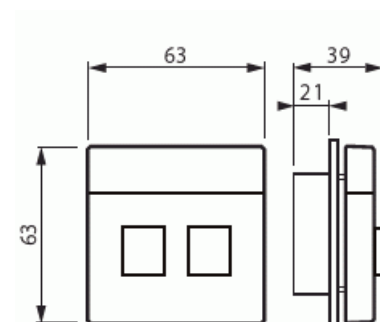

Centrumdelar

Centrumdelar, 2-knapp, Impressivo, antracit

Typ: 2P-81

E-nr: 5506032

Produkt ID: 2TKA000891G1

GTIN: 6418677330711

Impressivo centrumdelar för Jussi-signalprodukter: FEH1002, FAP3002, FAP3002.PU, FAP2002.

Innehåller de delar som behövs för att ändra Jussi-seriens signalprodukt till motsvarande produkt i Impressivo-serien (också FAP3002 adapter).

Markeringsmöjlighet på tryckknapp och namnskylt, grön och röd etikett medföljer.

Antracit.

Teknisk specifikation

Klassificering

Lämplig för skyddsklass (IP):	IP20

Packning

Förpackning:	1/10/100/1200
Enhet:	st

ETIM Data

Modell/Utförande:	Tvådelad knapp
Prägling/Indikering:	Ingen