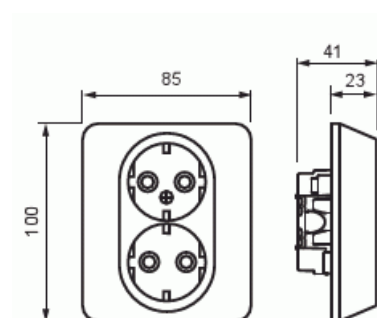

Vägguttag

Vägguttag, 2-vägs, jordat, snabbanslutning, ej X-plint, utan klor

Typ: 302EUJ

E-nr: 1815229

GTIN: 6418677310409

Varje anslutning har plats för 4 ledare. Vägguttagets petskydd och jord sitter integrerat i insatsen som gör uttaget beröringsskyddat och jordat även utan centrumplatta och ram monterad. 16 A, 250 V.

Teknisk specifikation

Allmän information

Produkt ID:	2TKA000945G1
-------------	--------------

Packning

Förpackning:	10/100
Enhet:	st

ETIM Data

Antal aktiva stift (runda):	2
Med signallampa:	Nej
Antal enheter:	2
Antal faser:	1

Prägling/Indikering:	Ingen
Anslutningstyp:	Insticksklämma (snabbklämma)
Med gångjärnslock:	Nej
Petskyddad:	Ja
Textfält/Plats för märkning:	Nej
Färg:	Vit
RAL-nummer (liknande):	9010
Metallicfärg:	Nej
Transparent:	Nej
Låsbar:	Nej
Utskjutningsmekanism:	Nej
Isolerad montering:	Nej
Med funktionsbelysning:	Nej
Med orienteringsbelysning:	Nej
Överspänningsskydd:	Nej
Felströmsskydd:	Nej
Med finsäkring:	Nej
Särskild strömförsörjning:	Ingen särskild strömförsörjning
Monteringsmetod:	Infällt montage
Typ av fastsättning:	Montering med klo och skruv
Material:	Plast
Materialkvalitet:	Termoplast
Halogenfri:	Ja
Ytskydd:	Obehandlad
Typ av yta:	Matt
Anti-bakteriell:	Nej
Med genomgångsfunktion:	Nej
Med brytare:	Nej
Roterad centralinsats:	Nej
Märkström:	16 A
Märkspänning:	250 V
Frekvensområde:	50 Hz
Lämplig för skyddsklass (IP):	IP21
Apparatens bredd:	85 mm

Produktblad

Vägguttag, 2-vägs, jordat, snabbanslutning, ej X-plint, utan klor

Apparatens höjd:	40 mm
Apparatens djup:	100 mm
Minsta djup på infälld installationsdosa:	17 mm