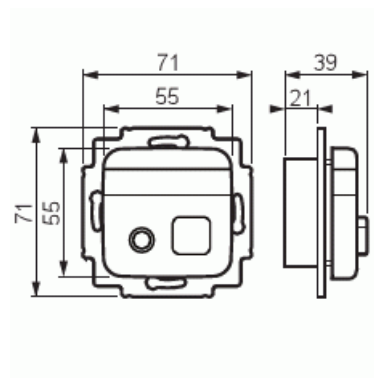

Signal Tryckknapp 1-knapp + uttagsjack för sladdtryckknapp

Signal Tryckknapp 1-knapp slutande och med 6,3mm uttagsjack för sladdtryckknapp Jussi

Typ: FAP3011

E-nr: 5506018

Produkt ID: 2TKA002103G1

GTIN: 6410070607285

Apparaten har en knapp försedd med signallampa och uttag för 6,3 mm Jack-anslutning.

Markeringsmöjlighet i knappen och namnskylten, grön och röd etikett medföljer.

Signalljusets (LED) driftspänning / elförbrukning: 9,5-28 Vac / 20 mA eller 9,5-35 Vdc / 10 mA.

Knappens max. kopplingsspänning / inkopplingsström / kopplingseffekt: 30 Vac / 35 Vdc / 100 mA ac/dc / 3VA/W.

Teknisk specifikation

Packning

Förpackning:	1/10/100/1200
Enhet:	st

ETIM Data

Modell/Utförande:	Dragkontakt
Färg:	Vit

Produktblad

Signal Tryckknapp 1-knapp slutande och med 6,3mm uttagsjack för sladdtryckknapp Jussi

RAL-nummer (liknande):	9010
Med transformator:	Nej
Kapslingsklass (IP):	IP20
Apparatens bredd:	71 mm
Apparatens höjd:	71 mm
Apparatens djup:	39 mm