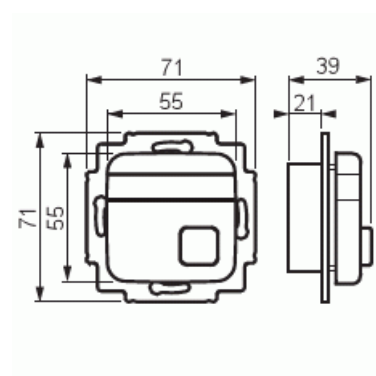

Huvudapparat

Huvudapparat, 1 slinga

Typ: FEH1001

E-nr: 5506040

Produkt ID: 2TKA002107G1

GTIN: 6410070607117

Huvudapparat med 1 slinga. Larmsignal kan ske med brytare eller slutande potentialfria kontakter. Slingan kan ges ingångsfördröjning 150 ms eller 2,5 s, samt minne / icke minne. Slingan har kortslutnings- / avbrottsövervakning. Potentialfri växelkontakt. Markeringsmöjlighet i knappen och namnskylden, grön och röd etikett medföljer. Driftspänning 15 - 28 V ac / 18 - 35 V dc. Elförbrukning 70 mA ac / 40 mA dc.

Teknisk specifikation

Packning

Förpackning:	1/10/100/1200
Enhet:	st

ETIM Data

Modell/Utförande:	Regleringskombination
Färg:	Vit
RAL-nummer (liknande):	9010
Med transformator:	Nej
Kapslingsklass (IP):	IP20
Apparatens bredd:	71 mm
Apparatens höjd:	71 mm

Apparatens djup:

39 mm