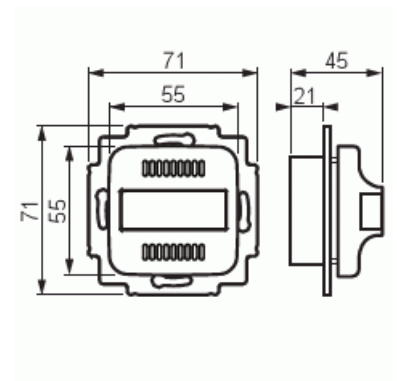

Signallampa

Signallampa grön

Typ: FIM1020

E-nr: 5506056

Produkt ID: 2TKA002125G1

GTIN: 6418677330131

Signallampan (LED) är försedd med grön lins. Signallampans driftspänning / elförbrukning: 9,5 - 28 V ac / 60 mA eller 9,5 -35 V dc / 30 mA.

Teknisk specifikation

Packning

Förpackning:	1/10/100/1200
Enhet:	st

ETIM Data

Modell/Utförande:	Rumsljus
Färg:	Vit
RAL-nummer (liknande):	9010
Med transformator:	Nej
Kapslingsklass (IP):	IP20
Apparatens bredd:	71 mm
Apparatens höjd:	71 mm
Apparatens djup:	45 mm