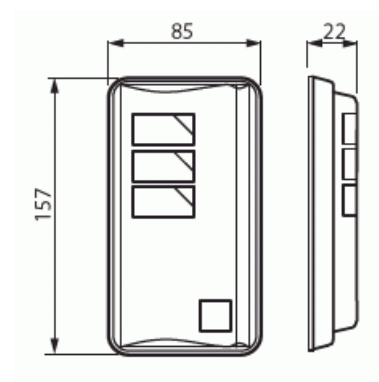

# Dörrapparat

Dörrapparat för kontorsignalsystem

**Typ:** FIO2000

**E-nr:** 5506060

**Produkt ID:** 2TKA002139G1

**GTIN:** 6410070606127

Dörrapparat för både utanpåliggande och infällt montage. Vid infällt montage monteras apparaten på en antingen 1- eller 2-delad apparatdosa. Dörrapparatens anslutningar passar inte ihop med övriga system på marknaden. Driftspänning / elförbrukning: 15 - 28 V ac / 75 mA (max).