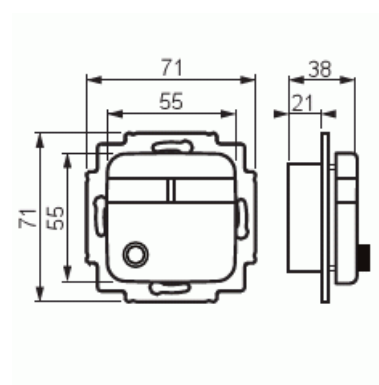

Signaluttag

Signaluttag för 6,3 mm Jack-anlutning

Typ: FOT3103

E-nr: 5506020

Produkt ID: 2TKA002180G1

GTIN: 6410070608633

Signaluttaget är ett vägguttag för 6,3 mm Jack-anlutning (stereo). Den kan användas i signal- och nödanropssystem som uttag till styrknappens anslutningsladd, samt som uttag till hörlurar eller högtalare. Markeringsmöjlighet i namnskylden.

Teknisk specifikation

Packning

Förpackning:	1/10/100/1200
Enhet:	st

ETIM Data

Modell/Utförande:	Dragkontakt
Färg:	Vit
RAL-nummer (liknande):	9010
Med transformator:	Nej
Kapslingsklass (IP):	IP20
Apparatens bredd:	71 mm
Apparatens höjd:	71 mm
Apparatens djup:	38 mm