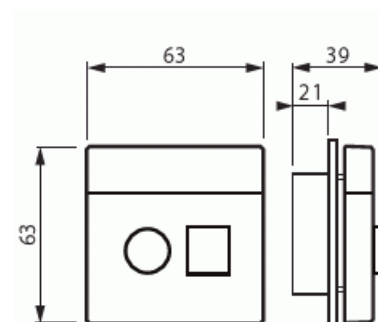

# Centrumdelar

Centrumdelar, tryckknapp & 6.3mm uttag, Impressivo, vit

**Typ:** PT-84

**E-nr:** 5506005

**Produkt ID:** 2TKA003208G1

**GTIN:** 6418677330087

Impressivo centrumdelar för Jussi-signalprodukt: FAP3011. Innehåller de delar som behövs för att ändra Jussi-seriens signalprodukt till motsvarande produkt i Impressivo-serien. Markeringsmöjlighet på tryckknapp och namnskylt. Vit.